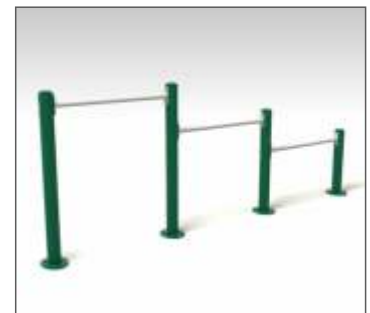

TYPE 9154 - Three level bars small

Construction: steel
Dim.(LxBxH): 3400x100x1290 mm
Exercise type: Strength exercise